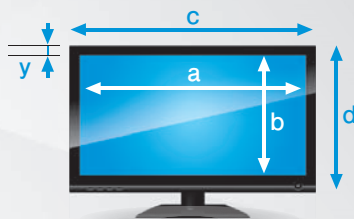

インチ	比率	参考サイズ	Board8 CS3 (ハイグレード)	Board8 CP3 (エコノミー)	メーカー希望小売価格
			品番	品番	
21.5W	16:9	484X272	B8W-215CS3	B8W-215CP3	オープン価格
23W	16:9	518X291	B8W-230CS3	B8W-230CP3	オープン価格
23.8W	16:9	535X301	B8W-238CS3	B8W-238CP3	オープン価格
24W	16:10	526X328	B8W-241CS3	B8W-241CP3	オープン価格
25.5W	16:9	568X319	B8W-255CS3	-	オープン価格
27W	16:9	609X341	B8W-270CS3	-	オープン価格

*上記は参考サイズですので採寸表へご記入の上お知らせください。
*本カタログの掲載内容は、予告なく変更する場合がありますのでご注文に際しては最新の情報をご確認ください。
*タッチパネルモニターへは対応していません。

- L型樹脂ストッパーで簡単取付

取付完成図とL型透明ストッパー

採寸表

下記のサイズをお知らせください

モニターメーカー	
モニター品番	
a	mm
b	mm
c	mm
d	mm
y	mm

試して選ぶ