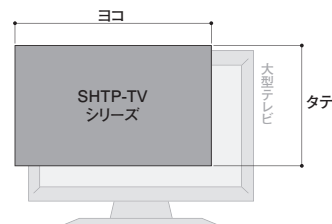

※LNW-080N8は、TAGW/TARWと同じサイズです。

	サイズ (インチ)	ヨコ: タテ比	ヨコ×タテ (mm)	TAGW	品番(左) 価格(右)	TARW	品番(左) 価格(右)
TAGW/ TARW シリーズ	8.0W	16:10	176×116	TAGW-080	6,200円	TARW-080	11,200円
	10.1W	16:9	238×135	TAGW-101	6,900円	TARW-101	12,600円
	10.1W	16:10	233×146	TAGW-102	6,900円	TARW-102	12,600円
	11.6W	16:9	271×154	TAGW-116	6,900円	TARW-116	17,500円
	12.1W	16:10	282×161	TAGW-122	6,900円	TARW-122	17,500円
	12.5W	16:9	291×165	TAGW-125	6,900円	TARW-125	17,500円
	13.3W	16:9	309×175	TAGW-133	8,400円	TARW-133	19,500円

	サイズ (インチ)	ヨコ: タテ比	参考サイズ ヨコ×タテ(mm)	品番	価格
SHTP-TV シリーズ	TV32W	16:9	698×394	SHTPW-32TV	オープン価格
	TV40W	16:9	886×498	SHTPW-40TV	オープン価格
	TV42W	16:9	928×522	SHTPW-42TV	オープン価格
	TV43W	16:9	941×529	SHTPW-43TV	オープン価格
	TV49W	16:9	1074×604	SHTPW-49TV	オープン価格
	TV50W	16:9	1096×616	SHTPW-50TV	オープン価格
	TV52W	16:9	1152×648	SHTPW-52TV	オープン価格
	TV55W	16:9	1209×680	SHTPW-55TV	オープン価格
	TV58W	16:9	1270×721	SHTPW-58TV	オープン価格
	TV60W	16:9	1331×748	SHTPW-60TV	オープン価格
	TV65W	16:9	1428×804	SHTPW-65TV	オープン価格
TV70W	16:9	1539×866	SHTPW-70TV	オープン価格	

※液晶テレビの型によりサイズが異なります。サイズをご指示ください。

フィルターサイズ説明図

	サイズ (インチ)	ヨコ: タテ比	ヨコ×タテ (mm)	TLNW	品番(左) 価格(右)	ヨコ×タテ (mm)	TLNW FS	品番(左) 価格(右)
TLNW・ TLNW FS シリーズ	8.0W	16:10	176×116	TLNW-080N8	7,400円	176×116	TLNW-080N8FS	7,400円
	10.1W	16:9	238×135	TLNW-101N8	8,100円	238×135	TLNW-101N8FS	8,100円
	10.8	3:2	250×167	TLN-108N8	8,100円	250×167	TLN-108N8FS	8,100円
	10.1W	16:10	233×146	TLNW-102N8	8,100円	233×146	TLNW-102N8FS	8,100円
	11.6W	16:9	271×154	TLNW-116N8	8,100円	271×154	TLNW-116N8FS	8,100円
	12.1W	16:9	282×161	TLNW-121N8	8,300円	282×161	TLNW-121N8FS	8,300円
	12.1W	16:10	276×173	TLNW-122N8	8,300円	276×173	TLNW-122N8FS	8,300円
	12.3	3:2	275×187	TLN-123N8	10,000円	275×187	TLN-123N8FS	10,000円
	12.5W	16:9	291×165	TLNW-125N8	10,000円	286×165	TLNW-125N8FS	10,000円
	13.1W	16:9	305×173	TLNW-131N8	10,000円	305×173	TLNW-131N8FS	10,000円
	13.3W	16:9	309×175	TLNW-133N8	10,000円	300×175	TLNW-133N8FS	10,000円
	13.3W	16:10	299×189	TLNW-134N8	10,000円	299×189	TLNW-134N8FS	10,000円
	13.5	3:2	300×205	TLN-135N8	10,000円	300×205	TLN-135N8FS	10,000円
	14.0W	16:9	324×185	TLNW-140N8	10,000円	324×185	TLNW-140N8FS	10,000円
	15.4W	16:10	347×218	TLNW-154N8	12,200円	332×208	TLNW-154N8FS	12,200円
	15.6W	16:9	360×205	TLNW-156N8	12,200円	360×205	TLNW-156N8FS	12,200円

ご注意

※対応サイズ品番・価格表に記載されていないサイズもございます。詳細はお問い合わせください。
※カラーによって品番の末尾にアルファベットが付く場合があります。詳細はお問い合わせください。
※掲載の価格は2017年1月現在の消費税抜きの価格です。
※別途消費税が必要になります。