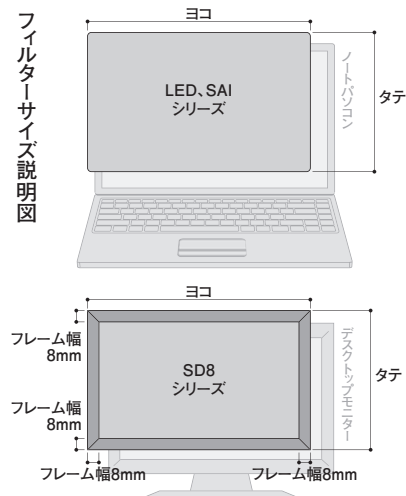

	サイズ (インチ)	ヨコ: タテ比	ヨコ×タテ (mm)	SUPER DESK 8 CS ハイグレード		SUPER DESK 8 CP エコノミー	
				品番(左) 価格(右)	品番(左) 価格(右)	品番(左) 価格(右)	品番(左) 価格(右)
SD8 シリーズ	17.0	5:4	360×290	SD8-170CS	32,000円	SD8-170CP	26,000円
	19.0	5:4	400×325	SD8-190CS	36,000円	SD8-190CP	28,000円
	18.5W	16:9	430×250	SD8W-185CS	38,000円	SD8W-185CP	30,000円
	19.0W	16:10	430×280	SD8W-190CS	38,000円	SD8W-190CP	30,000円
	19.5W	16:9	455×260	SD8W-195CS	39,000円	SD8W-195CP	31,000円
	20.0W	16:9	465×270	SD8W-200CS	39,000円	SD8W-200CP	31,000円
	20.7W	16:9	480×280	SD8W-207CS	41,000円	SD8W-207CP	33,000円
	21.5W	16:9	495×288	SD8W-215CS	41,000円	SD8W-215CP	33,000円
	22.0W	16:10	495×320	SD8W-220CS	42,000円	SD8W-220CP	33,000円
	23.0W	16:9	530×305	SD8W-230CS	43,000円	SD8W-230CP	39,000円
	23.6W	16:9	545×315	SD8W-236CS	44,000円	SD8W-236CP	39,000円
	23.8W	16:9	547×317	SD8W-238CS	44,000円	SD8W-238CP	39,000円
	24.0W	16:9	550×320	SD8W-240CS	44,000円	SD8W-240CP	39,000円
	24.0W	16:10	545×345	SD8W-241CS	44,000円	SD8W-241CP	39,000円
	25.5W	16:9	575×353	SD8W-256CS	73,000円	—	—
	25.5W	16:10	575×365	SD8W-255CS	73,000円	—	—
	27.0W	16:9	620×358	SD8W-270CS	74,000円	—	—
28.0W	16:9	650×370	SD8W-280CS	77,000円	—	—	
30.0W	16:10	665×425	SD8W-300CS	80,000円	—	—	