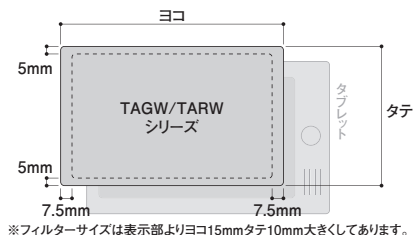

※LNW-080N8は、TAGW/TARWと同じサイズです。

	サイズ (インチ)	ヨコ: タテ比	ヨコ×タテ (mm)	TAGW	品番(左) 価格(右)	TARW	品番(左) 価格(右)
TAGW/ TARW シリーズ	8.0W	16:10	176×116	TAGW-080	6,200円	TARW-080	11,200円
	10.1W	16:9	238×135	TAGW-101	6,900円	TARW-101	12,600円
	10.1W	16:10	233×146	TAGW-102	6,900円	TARW-102	12,600円
	11.6W	16:9	271×154	TAGW-116	6,900円	TARW-116	17,500円
	12.1W	16:10	282×161	TAGW-122	6,900円	TARW-122	17,500円
	12.5W	16:9	291×165	TAGW-125	6,900円	TARW-125	17,500円
	13.3W	16:9	309×175	TAGW-133	8,400円	TARW-133	19,500円

	サイズ (インチ)	ヨコ: タテ比	参考サイズ ヨコ×タテ(mm)	品番	価格
SHTP-TV シリーズ	TV32W	16:9	698×394	SHTPW-32TV	オープン価格
	TV40W	16:9	886×498	SHTPW-40TV	オープン価格
	TV42W	16:9	928×522	SHTPW-42TV	オープン価格
	TV43W	16:9	941×529	SHTPW-43TV	オープン価格
	TV49W	16:9	1074×604	SHTPW-49TV	オープン価格
	TV50W	16:9	1096×616	SHTPW-50TV	オープン価格
	TV52W	16:9	1152×648	SHTPW-52TV	オープン価格
	TV55W	16:9	1209×680	SHTPW-55TV	オープン価格
	TV58W	16:9	1270×721	SHTPW-58TV	オープン価格
	TV60W	16:9	1331×748	SHTPW-60TV	オープン価格
	TV65W	16:9	1428×804	SHTPW-65TV	オープン価格
TV70W	16:9	1539×866	SHTPW-70TV	オープン価格	

※液晶テレビの型によりサイズが異なります。サイズをご指示ください。

フィルターサイズ説明図

	サイズ (インチ)	ヨコ: タテ比	ヨコ×タテ (mm)	TLNW	品番(左) 価格(右)	ヨコ×タテ (mm)	TLNW FS	品番(左) 価格(右)
TLNW・ TLNW FS シリーズ	8.0W	16:10	176×116	TLNW-080N8	7,400円	176×116	TLNW-080N8FS	7,400円
	10.1W	16:9	238×135	TLNW-101N8	8,100円	238×135	TLNW-101N8FS	8,100円
	10.8	3:2	250×167	TLN-108N8	8,100円	250×167	TLN-108N8FS	8,100円
	10.1W	16:10	233×146	TLNW-102N8	8,100円	233×146	TLNW-102N8FS	8,100円
	11.6W	16:9	271×154	TLNW-116N8	8,100円	271×154	TLNW-116N8FS	8,100円
	12.1W	16:9	282×161	TLNW-121N8	8,300円	282×161	TLNW-121N8FS	8,300円
	12.1W	16:10	276×173	TLNW-122N8	8,300円	276×173	TLNW-122N8FS	8,300円
	12.3	3:2	275×187	TLN-123N8	10,000円	275×187	TLN-123N8FS	10,000円
	12.5W	16:9	291×165	TLNW-125N8	10,000円	286×165	TLNW-125N8FS	10,000円
	13.1W	16:9	305×173	TLNW-131N8	10,000円	305×173	TLNW-131N8FS	10,000円
	13.3W	16:9	309×175	TLNW-133N8	10,000円	300×175	TLNW-133N8FS	10,000円
	13.3W	16:10	299×189	TLNW-134N8	10,000円	299×189	TLNW-134N8FS	10,000円
	13.5	3:2	300×205	TLN-135N8	10,000円	300×205	TLN-135N8FS	10,000円
	14.0W	16:9	324×185	TLNW-140N8	10,000円	324×185	TLNW-140N8FS	10,000円
	15.4W	16:10	347×218	TLNW-154N8	12,200円	332×208	TLNW-154N8FS	12,200円
	15.6W	16:9	360×205	TLNW-156N8	12,200円	360×205	TLNW-156N8FS	12,200円

ご注意

※対応サイズ品番・価格表に記載されていないサイズもございます。詳細はお問い合わせください。
※カラーによって品番の末尾にアルファベットが付く場合があります。詳細はお問い合わせください。
※掲載の価格は2017年1月現在の消費税抜きの価格です。
※別途消費税が必要になります。