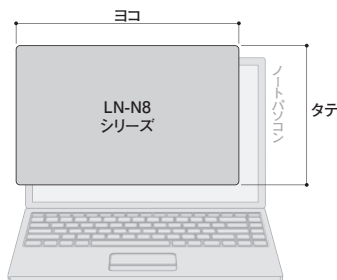

※LNW-080N8は、TAGW/TARWと同じサイズです。

	サイズ (インチ)	ヨコ: タテ比	ヨコ×タテ (mm)	TAGW	品番(左) 価格(右)	TARW	品番(左) 価格(右)
TAGW/ TARW シリーズ	8.0W	16:10	176×116	TAGW-080	6,200円	TARW-080	11,200円
	10.1W	16:9	238×135	TAGW-101	6,900円	TARW-101	12,600円
	10.1W	16:10	233×146	TAGW-102	6,900円	TARW-102	12,600円
	11.6W	16:9	271×154	TAGW-116	6,900円	TARW-116	17,500円
	12.1W	16:10	282×161	TAGW-122	6,900円	TARW-122	17,500円
	12.5W	16:9	291×165	TAGW-125	6,900円	TARW-125	17,500円
	13.3W	16:9	309×175	TAGW-133	8,400円	TARW-133	19,500円

	サイズ (インチ)	ヨコ: タテ比	参考サイズ ヨコ×タテ(mm)	品番	価格
SHTP-TV シリーズ	TV32W	16:9	698×394	SHTPW-32TV	オープン価格
	TV40W	16:9	886×498	SHTPW-40TV	オープン価格
	TV42W	16:9	928×522	SHTPW-42TV	オープン価格
	TV43W	16:9	941×529	SHTPW-43TV	オープン価格
	TV49W	16:9	1074×604	SHTPW-49TV	オープン価格
	TV50W	16:9	1096×616	SHTPW-50TV	オープン価格
	TV52W	16:9	1152×648	SHTPW-52TV	オープン価格
	TV55W	16:9	1209×680	SHTPW-55TV	オープン価格
	TV58W	16:9	1270×721	SHTPW-58TV	オープン価格
	TV60W	16:9	1331×748	SHTPW-60TV	オープン価格
	TV65W	16:9	1428×804	SHTPW-65TV	オープン価格
TV70W	16:9	1539×866	SHTPW-70TV	オープン価格	

※液晶テレビの型によりサイズが異なります。サイズをご指示ください。

フィルターサイズ説明図

	サイズ (インチ)	ヨコ: タテ比	ヨコ×タテ (mm)	TLNW	品番(左) 価格(右)	ヨコ×タテ (mm)	TLNW FS	品番(左) 価格(右)
TLNW・ TLNW FS シリーズ	8.0W	16:10	176×116	TLNW-080N8	7,400円	176×116	TLNW-080N8FS	7,400円
	10.1W	16:9	238×135	TLNW-101N8	8,100円	238×135	TLNW-101N8FS	8,100円
	10.8	3:2	250×167	TLN-108N8	8,100円	250×167	TLN-108N8FS	8,100円
	10.1W	16:10	233×146	TLNW-102N8	8,100円	233×146	TLNW-102N8FS	8,100円
	11.6W	16:9	271×154	TLNW-116N8	8,100円	271×154	TLNW-116N8FS	8,100円
	12.1W	16:9	282×161	TLNW-121N8	8,300円	282×161	TLNW-121N8FS	8,300円
	12.1W	16:10	276×173	TLNW-122N8	8,300円	276×173	TLNW-122N8FS	8,300円
	12.3	3:2	275×187	TLN-123N8	10,000円	275×187	TLN-123N8FS	10,000円
	12.5W	16:9	291×165	TLNW-125N8	10,000円	286×165	TLNW-125N8FS	10,000円
	13.1W	16:9	305×173	TLNW-131N8	10,000円	305×173	TLNW-131N8FS	10,000円
	13.3W	16:9	309×175	TLNW-133N8	10,000円	300×175	TLNW-133N8FS	10,000円
	13.3W	16:10	299×189	TLNW-134N8	10,000円	299×189	TLNW-134N8FS	10,000円
	13.5	3:2	300×205	TLN-135N8	10,000円	300×205	TLN-135N8FS	10,000円
	14.0W	16:9	324×185	TLNW-140N8	10,000円	324×185	TLNW-140N8FS	10,000円
	15.4W	16:10	347×218	TLNW-154N8	12,200円	332×208	TLNW-154N8FS	12,200円
	15.6W	16:9	360×205	TLNW-156N8	12,200円	360×205	TLNW-156N8FS	12,200円

ご注意

※対応サイズ品番・価格表に記載されていないサイズもございます。詳細はお問い合わせください。
※カラーによって品番の末尾にアルファベットが付く場合があります。詳細はお問い合わせください。
※掲載の価格は2017年1月現在の消費税抜きの価格です。
※別途消費税が必要になります。