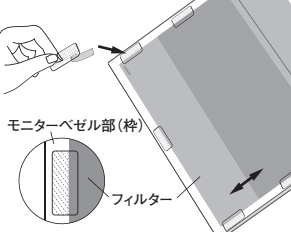

### 特注取付

●LN-N8のオプション取付内容

■四辺両面テープタイプ

オプションで四辺両面テープタイプもご用意できます。品番末尾に「T」をつけてください。  
例) LN-170N8T

※左記に記載されていないサイズも製作可能です。お問い合わせください。  
※本カタログの掲載内容は、予告なく変更する場合がありますので、ご注文に際しては最新の情報をご確認ください。  
※タブレット用は別途お問い合わせください。  
※赤外線(光学式)及び超音波方式は、動作いたしません。

### 取付方法

●きっちり固定して取り付ける場合

■L型テープタイプ(LGAD-1)

L型テープを台紙から剥がしてフィルター裏面の四隅に貼り、フィルターが、たるまないように液晶画面に貼り付け、テープ面を上から押さえて粘着させてください。19インチ以上は、4辺に補強テープを貼付してください。

同梱包の3種類の取付方法からお選びいただけます。

●つけたり外したりする場合

■ツメ型ストッパータイプ(STU-1)

モニターベゼル部(枠)にフィルターを固定する場合はモニター上部にも3箇所ツメ型ストッパーを取り付けてください。  
ツメ型ストッパーの粘着部分がフィルターにかからないようにご注意ください。

●フルフラット画面に装着する場合

■段差型ストッパータイプ(SFU-1)

粘着テープの剥離紙を剥がしてフィルターを押さえるようにベゼル部分に貼ります。その際、ストッパーの粘着部分がフィルターにかからないようにご注意ください。

取り付けは、フィルター本体に同梱しております取付説明書に沿って、正しくお取り扱いください。よろしくお願いいたします。

お申し込み・お問い合わせは

製造・発売元

Since 1969  
**光興業株式会社**