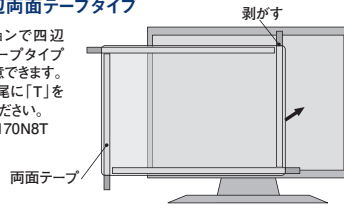

■四辺両面テープタイプ

オプションで四辺両面テープタイプもご用意できます。品番末尾に「T」をつけてください。
例) LN-170N8T