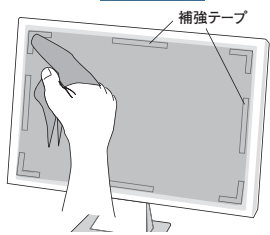

### 特注取付

●LN-N8のオプション取付内容

■四辺両面テープタイプ

オプションで四辺両面テープタイプもご用意できます。品番末尾に「T」をつけてください。  
例) LN-170N8T

※左記に記載されていないサイズも製作可能です。お問い合わせください。  
※本カタログの掲載内容は、予告なく変更する場合がありますので、ご注文に際しては最新の情報をご確認ください。  
※タブレット用は別途お問い合わせください。  
※赤外線(光学式)及び超音波方式は、動作いたしません。

### 取付方法

●きっちり固定して取り付ける場合

■L型テープタイプ(LGAD-1)

L型テープを台紙から剥がしてフィルター裏面の四隅に貼り、フィルターが、たるまないように液晶画面に貼り付け、テープ面を上から押さえて粘着させてください。19インチ以上は、4辺に補強テープを貼付してください。

同梱包の3種類の取付方法からお選びいただけます。

●つけたり外したりする場合

■ツメ型ストッパータイプ(STU-1)

モニターベゼル部(枠)にフィルターを固定する場合はモニター上部にも3箇所ツメ型ストッパーを取り付けてください。  
ツメ型ストッパーの粘着部分がフィルターにかからないようにご注意ください。