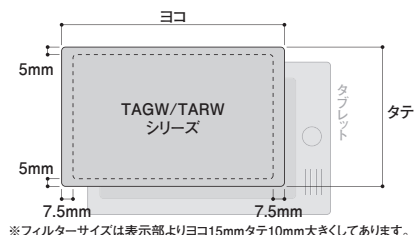

サイズ (インチ)	ヨコ: タテ比	ヨコ×タテ (mm)	TAGW	品番(左) 価格(右)	TARW	品番(左) 価格(右)
TAGW/ TARW シリーズ	8.0W	16:10	176×116	TAGW-080	6,200円	TARW-080	11,200円
	10.1W	16:9	238×135	TAGW-101	6,900円	TARW-101	12,600円
	10.1W	16:10	233×146	TAGW-102	6,900円	TARW-102	12,600円
	11.6W	16:9	271×154	TAGW-116	6,900円	TARW-116	17,500円
	12.1W	16:10	282×161	TAGW-122	6,900円	TARW-122	17,500円
	12.5W	16:9	291×165	TAGW-125	6,900円	TARW-125	17,500円
	13.3W	16:9	309×175	TAGW-133	8,400円	TARW-133	19,500円

	サイズ (インチ)	ヨコ: タテ比	参考サイズ ヨコ×タテ(mm)	品番	価格
SHTP-TV シリーズ	TV32W	16:9	698×394	SHTPW-32TV	オープン価格
	TV40W	16:9	886×498	SHTPW-40TV	オープン価格
	TV42W	16:9	928×522	SHTPW-42TV	オープン価格
	TV43W	16:9	941×529	SHTPW-43TV	オープン価格
	TV49W	16:9	1074×604	SHTPW-49TV	オープン価格
	TV50W	16:9	1096×616	SHTPW-50TV	オープン価格
	TV52W	16:9	1152×648	SHTPW-52TV	オープン価格
	TV55W	16:9	1209×680	SHTPW-55TV	オープン価格
	TV58W	16:9	1270×721	SHTPW-58TV	オープン価格
	TV60W	16:9	1331×748	SHTPW-60TV	オープン価格
	TV65W	16:9	1428×804	SHTPW-65TV	オープン価格
TV70W	16:9	1539×866	SHTPW-70TV	オープン価格	

※液晶テレビの型によりサイズが異なります。サイズをご指示ください。

フィルターサイズ説明図

※フィルターサイズは表示部よりヨコ15mmタテ10mm大きいております。