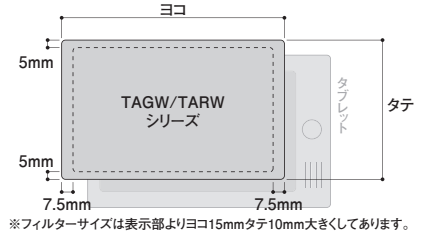

LN-N8 シリーズ

サイズ (インチ)	ヨコ: タテ比	ヨコ×タテ (mm)	TAGW	品番 (左) 価格 (右)	TARW	品番 (左) 価格 (右)
8.0W	16:10	176×116	TAGW-080	6,200円	TARW-080	11,200円
10.1W	16:9	238×135	TAGW-101	6,900円	TARW-101	12,600円
10.1W	16:10	233×146	TAGW-102	6,900円	TARW-102	12,600円
11.6W	16:9	271×154	TAGW-116	6,900円	TARW-116	17,500円
12.1W	16:10	282×161	TAGW-122	6,900円	TARW-122	17,500円
12.5W	16:9	291×165	TAGW-125	6,900円	TARW-125	17,500円
13.3W	16:9	309×175	TAGW-133	8,400円	TARW-133	19,500円

サイズ (インチ)	ヨコ: タテ比	参考サイズ ヨコ×タテ (mm)	品番	価格
TV32W	16:9	698×394	SHTPW-32TV	オープン価格
TV40W	16:9	886×498	SHTPW-40TV	オープン価格
TV42W	16:9	928×522	SHTPW-42TV	オープン価格
TV43W	16:9	941×529	SHTPW-43TV	オープン価格
TV49W	16:9	1074×604	SHTPW-49TV	オープン価格
TV50W	16:9	1096×616	SHTPW-50TV	オープン価格
TV52W	16:9	1152×648	SHTPW-52TV	オープン価格
TV55W	16:9	1209×680	SHTPW-55TV	オープン価格
TV58W	16:9	1270×721	SHTPW-58TV	オープン価格
TV60W	16:9	1331×748	SHTPW-60TV	オープン価格
TV65W	16:9	1428×804	SHTPW-65TV	オープン価格
TV70W	16:9	1539×866	SHTPW-70TV	オープン価格

※液晶テレビの型によりサイズが異なります。サイズをご指示ください。

フィルターサイズ説明図

※フィルターサイズは表示部よりヨコ15mmタテ10mm大きくなってあります。