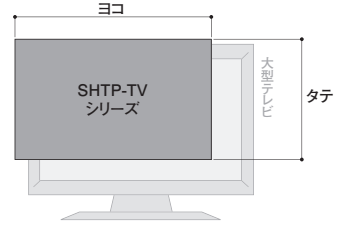

※LNW-080N8は、TAGW/TARWと同じサイズです。

サイズ (インチ)	ヨコ: タテ比	ヨコ×タテ (mm)	TLNW	品番 (左) 価格 (右)	ヨコ×タテ (mm)	TLNW FS	品番 (左) 価格 (右)
8.0W	16:10	176×116	TLNW-080N8	7,400円	176×116	TLNW-080N8FS	7,400円
10.1W	16:9	238×135	TLNW-101N8	8,100円	238×135	TLNW-101N8FS	8,100円
10.8	3:2	250×167	TLN-108N8	8,100円	250×167	TLN-108N8FS	8,100円
10.1W	16:10	233×146	TLNW-102N8	8,100円	233×146	TLNW-102N8FS	8,100円
11.6W	16:9	271×154	TLNW-116N8	8,100円	271×154	TLNW-116N8FS	8,100円
12.1W	16:9	282×161	TLNW-121N8	8,300円	282×161	TLNW-121N8FS	8,300円
12.1W	16:10	276×173	TLNW-122N8	8,300円	276×173	TLNW-122N8FS	8,300円
12.3	3:2	275×187	TLN-123N8	10,000円	275×187	TLN-123N8FS	10,000円
12.5W	16:9	291×165	TLNW-125N8	10,000円	286×165	TLNW-125N8FS	10,000円
13.1W	16:9	305×173	TLNW-131N8	10,000円	305×173	TLNW-131N8FS	10,000円
13.3W	16:9	309×175	TLNW-133N8	10,000円	300×175	TLNW-133N8FS	10,000円
13.3W	16:10	299×189	TLNW-134N8	10,000円	299×189	TLNW-134N8FS	10,000円
13.5	3:2	300×205	TLN-135N8	10,000円	300×205	TLN-135N8FS	10,000円
14.0W	16:9	324×185	TLNW-140N8	10,000円	324×185	TLNW-140N8FS	10,000円
15.4W	16:10	347×218	TLNW-154N8	12,200円	332×208	TLNW-154N8FS	12,200円
15.6W	16:9	360×205	TLNW-156N8	12,200円	360×205	TLNW-156N8FS	12,200円

TLNW・TLNW FS シリーズ

ご注意

- ※対応サイズ品番・価格表に記載されていないサイズもございます。詳細はお問い合わせください。
- ※カラーによって品番の末尾にアルファベットが付く場合があります。詳細はお問い合わせください。
- ※掲載の価格は2017年1月現在の消費税抜きの価格です。
- ※別途消費税が必要になります。