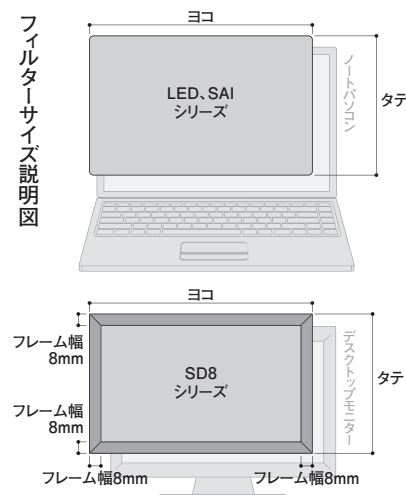

	サイズ (インチ)	ヨコ: タテ比	ヨコ×タテ (mm)	SUPER DESK 8 CS		SUPER DESK 8 CP	
				品番(左) 価格(右) ハイグレード	品番(左) 価格(右)	品番(左) 価格(右) エコノミー	品番(左) 価格(右)
SD8 シリーズ	17.0	5:4	360×290	SD8-170CS	32,000円	SD8-170CP	26,000円
	19.0	5:4	400×325	SD8-190CS	36,000円	SD8-190CP	28,000円
	18.5W	16:9	430×250	SD8W-185CS	38,000円	SD8W-185CP	30,000円
	19.0W	16:10	430×280	SD8W-190CS	38,000円	SD8W-190CP	30,000円
	19.5W	16:9	455×260	SD8W-195CS	39,000円	SD8W-195CP	31,000円
	20.0W	16:9	465×270	SD8W-200CS	39,000円	SD8W-200CP	31,000円
	20.7W	16:9	480×280	SD8W-207CS	41,000円	SD8W-207CP	33,000円
	21.5W	16:9	495×288	SD8W-215CS	41,000円	SD8W-215CP	33,000円
	22.0W	16:10	495×320	SD8W-220CS	42,000円	SD8W-220CP	33,000円
	23.0W	16:9	530×305	SD8W-230CS	43,000円	SD8W-230CP	39,000円
	23.6W	16:9	545×315	SD8W-236CS	44,000円	SD8W-236CP	39,000円
	23.8W	16:9	547×317	SD8W-238CS	44,000円	SD8W-238CP	39,000円
	24.0W	16:9	550×320	SD8W-240CS	44,000円	SD8W-240CP	39,000円
	24.0W	16:10	545×345	SD8W-241CS	44,000円	SD8W-241CP	39,000円
	25.5W	16:9	575×353	SD8W-256CS	73,000円	—	—
	25.5W	16:10	575×365	SD8W-255CS	73,000円	—	—
	27.0W	16:9	620×358	SD8W-270CS	74,000円	—	—
28.0W	16:9	650×370	SD8W-280CS	77,000円	—	—	
30.0W	16:10	665×425	SD8W-300CS	80,000円	—	—	