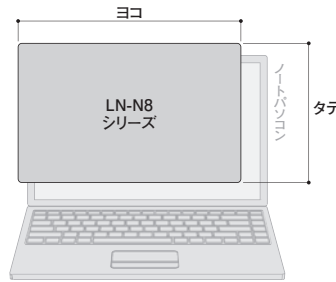

LN-N8 シリーズ

サイズ (インチ)	ヨコ: タテ比	ヨコ×タテ (mm)	TAGW	品番 (左) 価格 (右)	TARW	品番 (左) 価格 (右)
8.0W	16:10	176×116	TAGW-080	6,200円	TARW-080	11,200円
10.1W	16:9	238×135	TAGW-101	6,900円	TARW-101	12,600円
10.1W	16:10	233×146	TAGW-102	6,900円	TARW-102	12,600円
11.6W	16:9	271×154	TAGW-116	6,900円	TARW-116	17,500円
12.1W	16:10	282×161	TAGW-122	6,900円	TARW-122	17,500円
12.5W	16:9	291×165	TAGW-125	6,900円	TARW-125	17,500円
13.3W	16:9	309×175	TAGW-133	8,400円	TARW-133	19,500円

サイズ (インチ)	ヨコ: タテ比	参考サイズ ヨコ×タテ (mm)	品番	価格
TV32W	16:9	698×394	SHTPW-32TV	オープン価格
TV40W	16:9	886×498	SHTPW-40TV	オープン価格
TV42W	16:9	928×522	SHTPW-42TV	オープン価格
TV43W	16:9	941×529	SHTPW-43TV	オープン価格
TV49W	16:9	1074×604	SHTPW-49TV	オープン価格
TV50W	16:9	1096×616	SHTPW-50TV	オープン価格
TV52W	16:9	1152×648	SHTPW-52TV	オープン価格
TV55W	16:9	1209×680	SHTPW-55TV	オープン価格
TV58W	16:9	1270×721	SHTPW-58TV	オープン価格
TV60W	16:9	1331×748	SHTPW-60TV	オープン価格
TV65W	16:9	1428×804	SHTPW-65TV	オープン価格
TV70W	16:9	1539×866	SHTPW-70TV	オープン価格

※液晶テレビの型によりサイズが異なります。サイズをご指示ください。

フィルターサイズ説明図

※フィルターサイズは表示部よりヨコ15mmタテ10mm大きくなってあります。