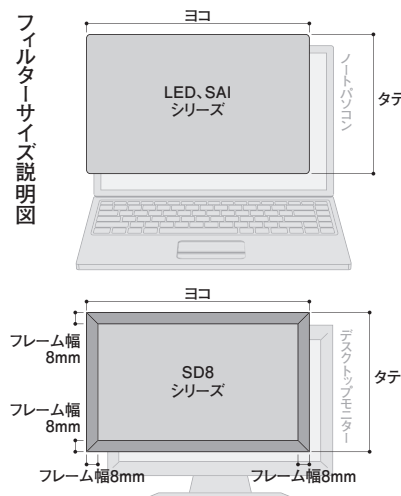

	サイズ (インチ)	ヨコ: タテ比	ヨコ×タテ (mm)	SUPER DESK 8 CS ハイグレード		SUPER DESK 8 CP エコノミー	
				品番(左) 価格(右)	品番(左) 価格(右)	品番(左) 価格(右)	品番(左) 価格(右)
SD8 シリーズ	17.0	5:4	360×290	SD8-170CS	32,000円	SD8-170CP	26,000円
	19.0	5:4	400×325	SD8-190CS	36,000円	SD8-190CP	28,000円
	18.5W	16:9	430×250	SD8W-185CS	38,000円	SD8W-185CP	30,000円
	19.0W	16:10	430×280	SD8W-190CS	38,000円	SD8W-190CP	30,000円
	19.5W	16:9	455×260	SD8W-195CS	39,000円	SD8W-195CP	31,000円
	20.0W	16:9	465×270	SD8W-200CS	39,000円	SD8W-200CP	31,000円
	20.7W	16:9	480×280	SD8W-207CS	41,000円	SD8W-207CP	33,000円
	21.5W	16:9	495×288	SD8W-215CS	41,000円	SD8W-215CP	33,000円
	22.0W	16:10	495×320	SD8W-220CS	42,000円	SD8W-220CP	33,000円
	23.0W	16:9	530×305	SD8W-230CS	43,000円	SD8W-230CP	39,000円
	23.6W	16:9	545×315	SD8W-236CS	44,000円	SD8W-236CP	39,000円
	23.8W	16:9	547×317	SD8W-238CS	44,000円	SD8W-238CP	39,000円
	24.0W	16:9	550×320	SD8W-240CS	44,000円	SD8W-240CP	39,000円
	24.0W	16:10	545×345	SD8W-241CS	44,000円	SD8W-241CP	39,000円
	25.5W	16:9	575×353	SD8W-256CS	73,000円	—	—
	25.5W	16:10	575×365	SD8W-255CS	73,000円	—	—
	27.0W	16:9	620×358	SD8W-270CS	74,000円	—	—
28.0W	16:9	650×370	SD8W-280CS	77,000円	—	—	
30.0W	16:10	665×425	SD8W-300CS	80,000円	—	—	