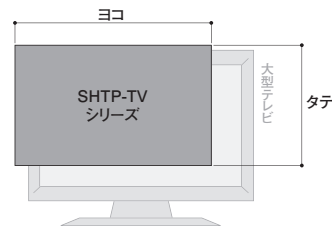

※LNW-080N8は、TAGW/TARWと同じサイズです。

	サイズ (インチ)	ヨコ: タテ比	ヨコ×タテ (mm)	TLNW	品番(左) 価格(右)	ヨコ×タテ (mm)	TLNW FS	品番(左) 価格(右)
TLNW- TLNW FS シリーズ	8.0W	16:10	176×116	TLNW-080N8	7,400円	176×116	TLNW-080N8FS	7,400円
	10.1W	16:9	238×135	TLNW-101N8	8,100円	238×135	TLNW-101N8FS	8,100円
	10.8	3:2	250×167	TLN-108N8	8,100円	250×167	TLN-108N8FS	8,100円
	10.1W	16:10	233×146	TLNW-102N8	8,100円	233×146	TLNW-102N8FS	8,100円
	11.6W	16:9	271×154	TLNW-116N8	8,100円	271×154	TLNW-116N8FS	8,100円
	12.1W	16:9	282×161	TLNW-121N8	8,300円	282×161	TLNW-121N8FS	8,300円
	12.1W	16:10	276×173	TLNW-122N8	8,300円	276×173	TLNW-122N8FS	8,300円
	12.3	3:2	275×187	TLN-123N8	10,000円	275×187	TLN-123N8FS	10,000円
	12.5W	16:9	291×165	TLNW-125N8	10,000円	286×165	TLNW-125N8FS	10,000円
	13.1W	16:9	305×173	TLNW-131N8	10,000円	305×173	TLNW-131N8FS	10,000円
	13.3W	16:9	309×175	TLNW-133N8	10,000円	300×175	TLNW-133N8FS	10,000円
	13.3W	16:10	299×189	TLNW-134N8	10,000円	299×189	TLNW-134N8FS	10,000円
	13.5	3:2	300×205	TLN-135N8	10,000円	300×205	TLN-135N8FS	10,000円
	14.0W	16:9	324×185	TLNW-140N8	10,000円	324×185	TLNW-140N8FS	10,000円
	15.4W	16:10	347×218	TLNW-154N8	12,200円	332×208	TLNW-154N8FS	12,200円
	15.6W	16:9	360×205	TLNW-156N8	12,200円	360×205	TLNW-156N8FS	12,200円

ご注意

※対応サイズ品番・価格表に記載されていないサイズもございます。詳細はお問い合わせください。
※カラーによって品番の末尾にアルファベットが付く場合があります。詳細はお問い合わせください。
※掲載の価格は2017年1月現在の消費税抜きの価格です。
※別途消費税が必要になります。