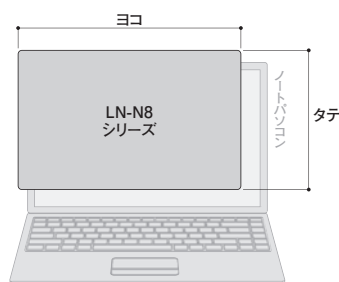

サイズ (インチ)	ヨコ: タテ比	ヨコ×タテ (mm)	TAGW	品番(左) 価格(右)	TARW	品番(左) 価格(右)
TAGW/ TARW シリーズ	8.0W	16:10	176×116	TAGW-080	6,200円	TARW-080	11,200円
	10.1W	16:9	238×135	TAGW-101	6,900円	TARW-101	12,600円
	10.1W	16:10	233×146	TAGW-102	6,900円	TARW-102	12,600円
	11.6W	16:9	271×154	TAGW-116	6,900円	TARW-116	17,500円
	12.1W	16:10	282×161	TAGW-122	6,900円	TARW-122	17,500円
	12.5W	16:9	291×165	TAGW-125	6,900円	TARW-125	17,500円
	13.3W	16:9	309×175	TAGW-133	8,400円	TARW-133	19,500円

	サイズ (インチ)	ヨコ: タテ比	参考サイズ ヨコ×タテ(mm)	品番	価格
SHTP-TV シリーズ	TV32W	16:9	698×394	SHTPW-32TV	オープン価格
	TV40W	16:9	886×498	SHTPW-40TV	オープン価格
	TV42W	16:9	928×522	SHTPW-42TV	オープン価格
	TV43W	16:9	941×529	SHTPW-43TV	オープン価格
	TV49W	16:9	1074×604	SHTPW-49TV	オープン価格
	TV50W	16:9	1096×616	SHTPW-50TV	オープン価格
	TV52W	16:9	1152×648	SHTPW-52TV	オープン価格
	TV55W	16:9	1209×680	SHTPW-55TV	オープン価格
	TV58W	16:9	1270×721	SHTPW-58TV	オープン価格
	TV60W	16:9	1331×748	SHTPW-60TV	オープン価格
	TV65W	16:9	1428×804	SHTPW-65TV	オープン価格
TV70W	16:9	1539×866	SHTPW-70TV	オープン価格	

※液晶テレビの型によりサイズが異なります。サイズをご指示ください。

フィルターサイズ説明図

※フィルターサイズは表示部よりヨコ15mmタテ10mm大きいております。