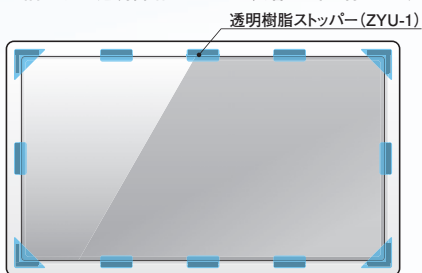

大型液晶TVの 外光の反射や照明の映り込みで見にくい画面を解消

「児童生徒の健康に留意してICTを活用するためのガイドブック」(文部科学省発行)でも、電子黒板・TVへの映り込み、反射防止対策の必要性について言及しています。

大型液晶TV用 反射防止フィルター

70インチTVまで対応

反射防止タイプ **SHTP-TV**

可視光線透過率
90%

外光反射カット
0.2%
外光反射率

アイソット
衝撃値
**740~
980 J/m**

※「アイソット衝撃値」は衝撃に対する強さを表わします。
(アクリル樹脂 16~22 J/m)

画面保護タイプ **PHTP-TV**

覗き見防止タイプ **Looknon-N8TV**

- 特長**
- 画面はめ込みタイプのフィルターでスッキリフィットしますので、子供が引っ掛けたりしません。
 - 反射防止に効果の高いノンブレイ加工にて外光の反射、照明の映り込みを軽減し、見やすい画面。(SHTP-TV)
 - 基材は衝撃に強い0.8mm硬質ポリカ製にて、キズを防止、画面保護します。(SHTP・PHTP-TV)
 - 落下防止透明樹脂ストッパーによる取り付け。
 - 画面サイズに合わせ1枚からオーダーメイド。

サイズ・品番・価格表

TV用参考サイズ(有効表示サイズ)	SHTP-TV品番	価格(税抜価格)	PHTP-TV品番	価格(税抜価格)	LN-N8TV品番	価格(税抜価格)
32 (698×392)	SHTPW-32TV	オープン価格	PHTPW-32TV	オープン価格	LNW-32N8TV	オープン価格
40 (886×498)	SHTPW-40TV	オープン価格	PHTPW-40TV	オープン価格	LNW-40N8TV	オープン価格
42 (928×522)	SHTPW-42TV	オープン価格	PHTPW-42TV	オープン価格	LNW-42N8TV	オープン価格
43 (941×529)	SHTPW-43TV	オープン価格	PHTPW-43TV	オープン価格	LNW-43N8TV	オープン価格
49 (1074×604)	SHTPW-49TV	オープン価格	PHTPW-49TV	オープン価格	LNW-49N8TV	オープン価格
50 (1096×616)	SHTPW-50TV	オープン価格	PHTPW-50TV	オープン価格	LNW-50N8TV	オープン価格
52 (1152×648)	SHTPW-52TV	オープン価格	PHTPW-52TV	オープン価格	LNW-52N8TV	オープン価格
55 (1209×680)	SHTPW-55TV	オープン価格	PHTPW-55TV	オープン価格	LNW-55N8TV	オープン価格
58 (1270×721)	SHTPW-58TV	オープン価格	PHTPW-58TV	オープン価格	LNW-58N8TV	オープン価格
60 (1331×748)	SHTPW-60TV	オープン価格	PHTPW-60TV	オープン価格	LNW-60N8TV	オープン価格
65 (1428×804)	SHTPW-65TV	オープン価格	PHTPW-65TV	オープン価格	LNW-60N8TV	オープン価格
70 (1539×866)	SHTPW-70TV	オープン価格	PHTPW-70TV	オープン価格		

※最新の液晶TVの形状に合わせて製作しておりますので、フィルターの厚み(0.8mm)と画面深さの差が大きい場合は添付の仮止めテープを必ず取り付けてください。
※落下の危険性があるためモニターを前傾させてのご使用はしないでください。

取付方法

四隅と4辺に透明樹脂ストッパーを装着して取り付けします。

オーダーメイド

※注 画面サイズは表示サイズではありませんのでご注意ください。

液晶TVのメーカー型式により、画面サイズが多少異なりますので、下記画面サイズを測定の上、ご指示ください。