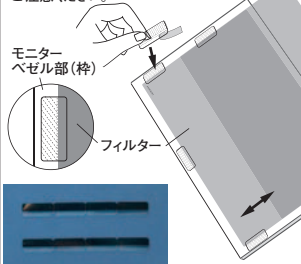

### ■L型テープタイプの場合 (LGAD-1)

L型テープを台紙から剥がしてフィルター裏面の四隅に貼り、フィルターが、たるまないように液晶画面に貼り付け、テープ面を上から押さえて粘着させてください。19インチ以上は、補強テープ4辺に補強テープを貼付してください。

### ■ツメ型ストッパータイプの場合 (STV-1)

モニターベゼル部(枠)に粘着付部分がフィルターにからまないようにご注意ください。

### ■段差型ストッパータイプの場合 (SFU-1)

粘着テープの剥離紙を剥がしてフィルターを押し入れるようにベゼル部分に貼ります。その際、ストッパーの粘着部分がフィルターにからまないようにご注意ください。

※取り付けは、フィルター本体に同梱しております取付説明書に沿って、正しくお取り扱ってくださいようお願いいたします。

返却  
不要

商品サンプル 20cm×6.5cm を手にとって、ご確認いただけます。