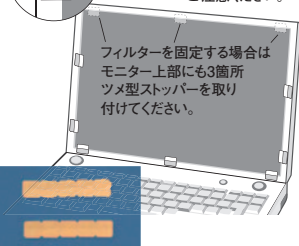

■ツメ型ストッパータイプの場合 (STV-1)

モニターベゼル部(枠)に粘着付部分がフィルターにからまないようにご注意ください。