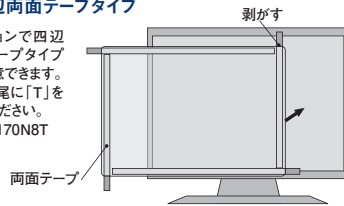

ルックノンフィルターの構造はブラインドルーバーを完全にシャットアウトした状態の構造で、画面が見えなくなります。

サイズ・価格表・取付方法は裏面をご確認ください

覗き見防止フィルター

タッチパネル対応 **モバイル用・デスクトップ用**

Looknon-N8

【ルックノン・エヌエイト】

サイズ・価格表

画面サイズ (ヨコ×タテ)mm	ヨコ:タテ比率	品番	価格(税抜価格)
8.0Wインチ (176×116)	16:10	LNW-080N8	オープン価格
10.1Wインチ (223×125)	16:9	LNW-101N8	
10.8インチ (229×153)	3:2	LN-108N8	
10.1Wインチ (233×146)	16:10	LNW-102N8	
11.6Wインチ (256×144)	16:9	LNW-116N8	
12.1Wインチ (267×151)	16:9	LNW-121N8	
12.1Wインチ (261×163)	16:10	LNW-122N8	
12.3インチ (260×174)	3:2	LN-123N8	
12.5Wインチ (276×155)	16:9	LNW-125N8	
13.1Wインチ (290×163)	16:9	LNW-131N8	
13.3Wインチ (294×165)	16:9	LNW-133N8	
13.3Wインチ (287×179)	16:10	LNW-134N8	
13.5インチ (285×190)	3:2	LN-135N8	
14.0Wインチ (309×174)	16:9	LNW-140N8	
15.4Wインチ (331.5×207)	16:10	LNW-154N8	
15.6Wインチ (345×194.5)	16:9	LNW-156N8	
17.0Wインチ (369×230)	16:10	LNW-170N8	
17.3Wインチ (383×215)	16:9	LNW-173N8	
17.0インチ (338×271)	5:4	LN-170N8	
19.0インチ (376×301)	5:4	LN-190N8	
18.5Wインチ (410×231)	16:9	LNW-185N8	
19.0Wインチ (408×255)	16:10	LNW-190N8	
19.5Wインチ (434×237)	16:9	LNW-195N8	
20.0Wインチ (442×249)	16:9	LNW-200N8	
20.7Wインチ (459×259)	16:9	LNW-207N8	
21.5Wインチ (476×268)	16:9	LNW-215N8	
22.0Wインチ (473×296)	16:10	LNW-220N8	
23.0Wインチ (510×288)	16:9	LNW-230N8	
23.6Wインチ (522×294)	16:9	LNW-236N8	
23.8Wインチ (527×296)	16:9	LNW-238N8	
24.0Wインチ (532×299)	16:9	LNW-240N8	
24.0Wインチ (519×324)	16:10	LNW-241N8	
25.5Wインチ (553×311)	16:9	LNW-255N8	
25.5Wインチ (552×345)	16:10	LNW-256N8	
27.0Wインチ (597.5×336)	16:9	LNW-270N8	
28.0Wインチ (621×341)	16:9	LNW-280N8	
29.0Wインチ (672×283)	21:9	LNW-290N8	
30.0Wインチ (640×400)	16:10	LNW-300N8	
32.0Wインチ (698×394)	16:9	LNW-320N8	
34.0Wインチ (820×348)	21:9	LNW-340N8	

特注取付

●LN-N8のオプション取付内容

■四辺両面テープタイプ

オプションで四辺両面テープタイプもご用意できます。品番末尾に「T」をつけてください。
例) LN-170N8T

※左記に記載されていないサイズも製作可能です。お問い合わせください。
※本カタログの掲載内容は、予告なく変更する場合がありますので、ご注文に際しては最新の情報をご確認ください。
※タブレット用は別途お問い合わせください。
※赤外線(光学式)及び超音波方式は、動作いたしません。