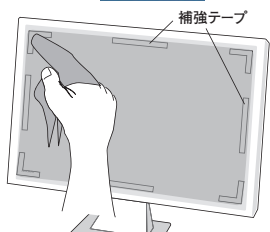

特注取付

●LN-N8のオプション取付内容

■四辺両面テープタイプ

オプションで四辺両面テープタイプもご用意できます。品番末尾に「T」をつけてください。
例) LN-170N8T

※左記に記載されていないサイズも製作可能です。お問い合わせください。
※本カタログの掲載内容は、予告なく変更する場合がありますので、ご注文に際しては最新の情報をご確認ください。
※タブレット用は別途お問い合わせください。
※赤外線(光学式)及び超音波方式は、動作いたしません。

取付方法

●きっちりと固定して取り付ける場合

■L型テープタイプ(LGAD-1)

L型テープを台紙から剥がしてフィルター裏面の四隅に貼り、フィルターが、たるまないように液晶画面に貼り付け、テープ面を上から押さえて粘着させてください。19インチ以上は、4辺に補強テープを貼付してください。

同梱包の3種類の取付方法からお選びいただけます。

●つけたり外しするする場合

■ツメ型ストッパータイプ(STU-1)

モニターベゼル部(枠)にフィルターを固定する場合はモニター上部にも3箇所ツメ型ストッパーを取り付けてください。
ツメ型ストッパーの粘着付部分がフィルターにからないようにご注意ください。