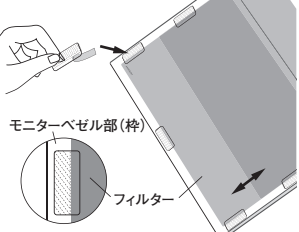

特注取付

●LN-N8のオプション取付内容

■四辺両面テープタイプ

オプションで四辺両面テープタイプもご用意できます。品番末尾に「T」をつけてください。
例) LN-170N8T

※左記に記載されていないサイズも製作可能です。お問い合わせください。
※本カタログの掲載内容は、予告なく変更する場合がありますので、ご注文に際しては最新の情報をご確認ください。
※タブレット用は別途お問い合わせください。
※赤外線(光学式)及び超音波方式は、動作いたしません。

取付方法

●きっちりと固定して取り付ける場合

■L型テープタイプ(LGAD-1)

L型テープを台紙から剥がしてフィルター裏面の四隅に貼り、フィルターが、たるまないように液晶画面に貼り付け、テープ面を上から押さえて粘着させてください。19インチ以上は、4辺に補強テープを貼付してください。

同梱包の3種類の取付方法からお選びいただけます。

●つけたり外しするする場合

■ツメ型ストッパータイプ(STU-1)

モニターベゼル部(枠)にフィルターを固定する場合はモニター上部にも3箇所ツメ型ストッパーを取り付けてください。
ツメ型ストッパーの粘着付部分がフィルターにからないようにご注意ください。

●フルフラット画面に装着する場合

■段差型ストッパータイプ(SFU-1)

粘着テープの剥離紙を剥がしてフィルターを押し入れるようにベゼル部分に貼ります。その際、ストッパーの粘着部分がフィルターにからないようにご注意ください。

取り付けは、フィルター本体と同梱しております取付説明書に沿って、正しくお取り扱いいただきますようお願いいたします。

お申し込み・お問い合わせは

製造・発売元

Since 1969
光興業株式会社