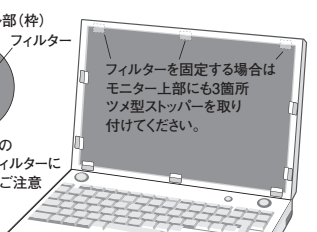

取付方法

●きっちりと固定して取り付ける場合

■L型テープタイプ(LGAD-1)

L型テープを台紙から剥がしてフィルター裏面の四隅に貼り、フィルターが、たるまないように液晶画面に貼り付け、テープ面を上から押さえて粘着させてください。19インチ以上は、4辺に補強テープを貼付してください。

同梱包の3種類の取付方法からお選びいただけます。

●つけたり外しするする場合

■ツメ型ストッパータイプ(STU-1)

モニターベゼル部(枠)にフィルターを固定する場合はモニター上部にも3箇所ツメ型ストッパーを取り付けてください。
ツメ型ストッパーの粘着付部分がフィルターにからないようにご注意ください。